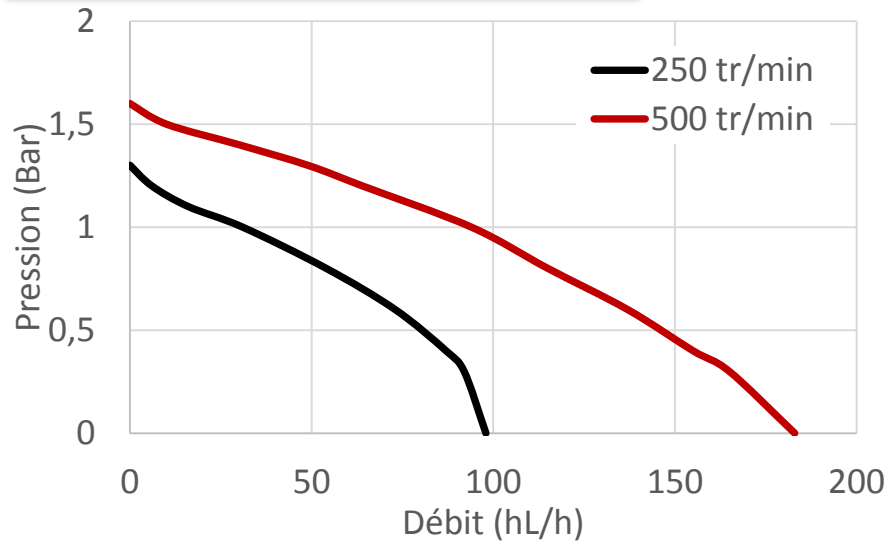

Fiche Technique || LC 90/180 ||

LC 90/180

Pompe vitesse lente série 200

|| CARACTERISTIQUES

- ◆ Pompe à impulseur flexible en Néoprène
- ◆ Vitesse de rotation réduite : délicatesse assurée
- ◆ Corps de pompe inox 316 L en fonderie de précision
- ◆ Débits: 90 et 180 hl/ h
- ◆ Vitesses: 250 et 500 tr/min
- ◆ Pompe sur chariot inox
- ◆ Faible dissolution de l'oxygène (<0,05mg/L)
- ◆ Inverseur sens de marche
- ◆ Puissance : 1,4 kW

PRESSION / DÉBIT

Essais effectués avec 3m de tuyau Ø50 dans une eau à 15°C. Les pertes de charges peuvent être différentes selon la tuyauterie utilisée, la nature du produit véhiculé et l'impulseur.

ENCOMBREMENT