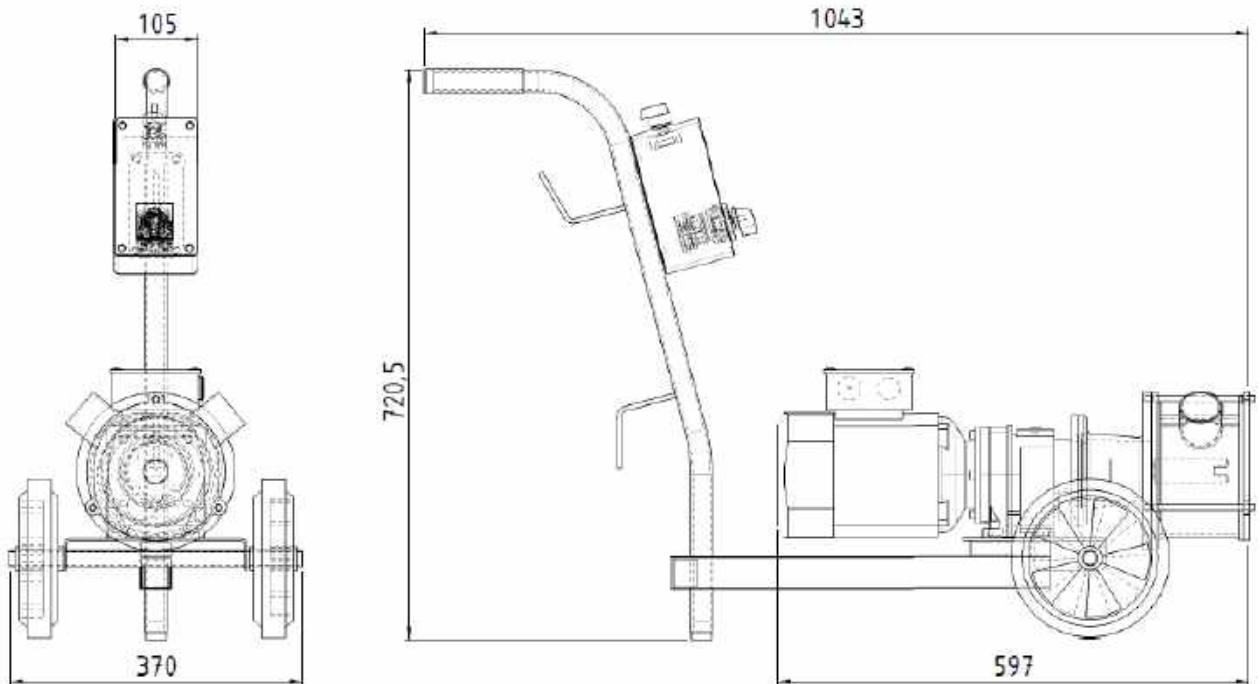

Documents et photos non contractuels.

CAZAUX - ZA de Lalande - Route de Lalande - 33450 Montussan - France
Tél : +33 (0)5 57 77 70 70 - Fax : +33(0)5 57 77 70 79
Email : commercial@rotorflex.com - Site : www.rotorflex.com

Distributeur et maintenance
Atelier certifié pour la réparation des pompes soudeuses à réglementation ATEX
ZAC du Moulin
Rue Boucher
76410 Cléon - France
Téléphone : 02 35 74 48 98
Email : info@eco-tech.pro
www.eco-tech.fr